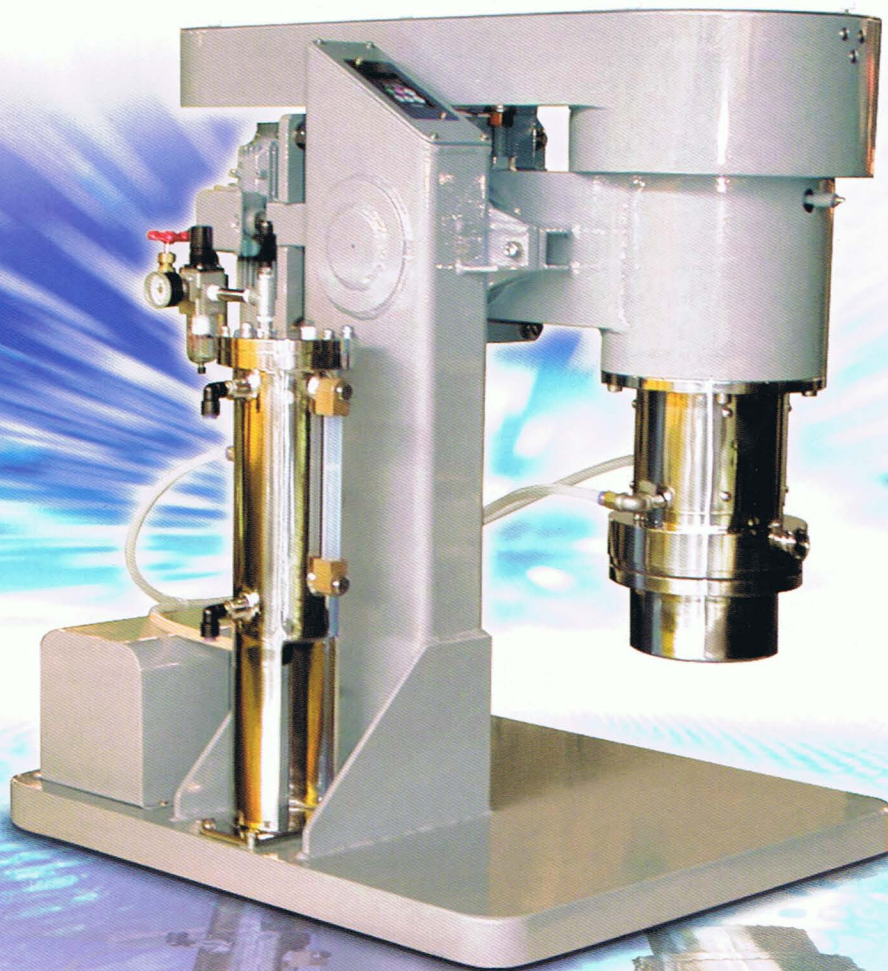

Media Agitation Wet-type Ultra Fine Grinding Machine

NEW

MSC-MILL

PAT-P

Minimum 0.015mm Micro Beads Applicable

三亞通商株式会社

本社 東京都台東区東上野4丁目10番5号下條ビル
電話 (03)3844-1771 ファックス (03)3843-7847
大阪 大阪府大阪市淀川区西宮原3丁目3番
ファミールハイツ北大阪3号棟 307号室
電話 (06)6396-6087 ファックス (06)6399-4588